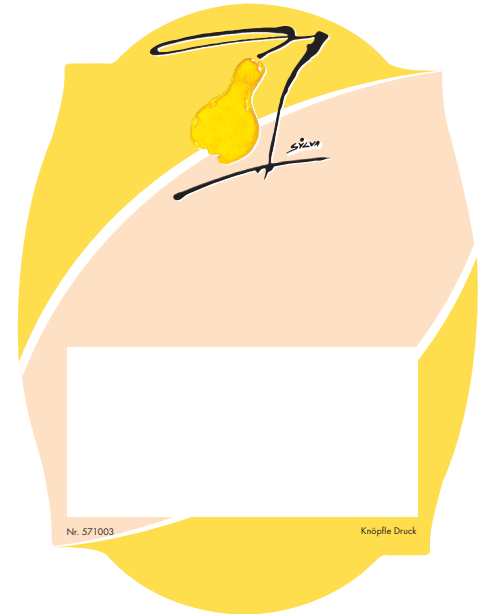

▶ Ovale Künstler-Serie

Größe
74 mm x 98 mm

Kirschen Art.-Nr.:
571001

Birne Art.-Nr.:
571003

Mirabellen Art.-Nr.:
571002

Apfel-Birne Art.-Nr.:
571004

Zwetschgen Art.-Nr.:
571005