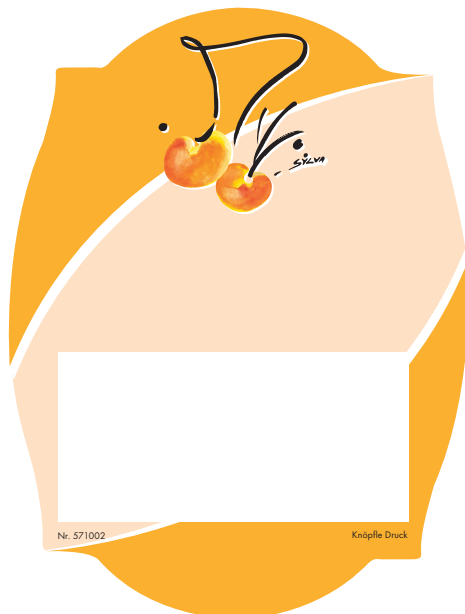

▶ Ovale Künstler-Serie

Größe
74 mm x 98 mm

Kirschen Art.-Nr.:
571001

Birne Art.-Nr.:
571003

Mirabellen Art.-Nr.:
571002

Apfel-Birne Art.-Nr.:
571004

Zwetschgen Art.-Nr.:
571005